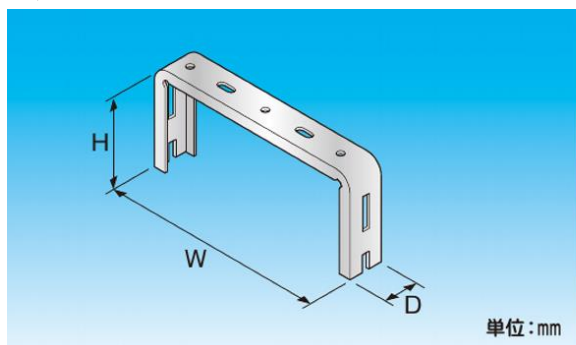

## RD架台2段用ガイド RZY-900 発売

配管化粧カバー スリムダクトRDシリーズの架台2段用ガイドに、900サイズのRZY-900をラインナップし追加発売いたします。

#### ・製品イメージ

W	D	H
971.5	50	160